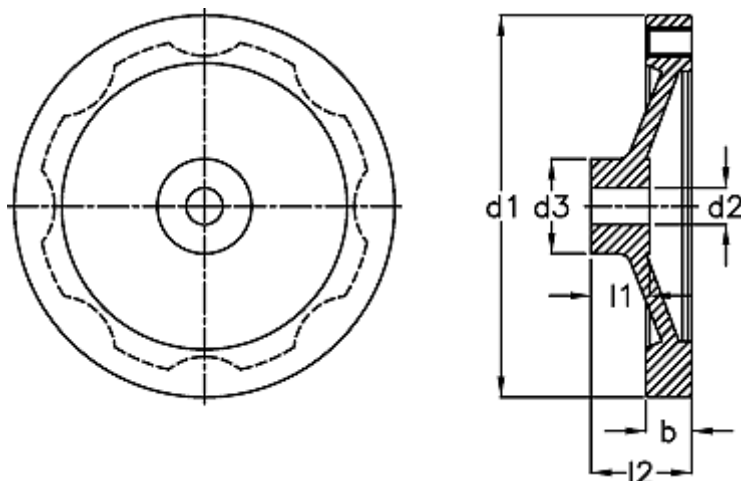

Data Sheet

Article number: 20376341

Description: E+G Handwheel
GN 323-250-B22-A

Measures

b = 23.0

d1 = 250

d2 H7 = 22

d3 = 48

l1 = 28

l2 = 51